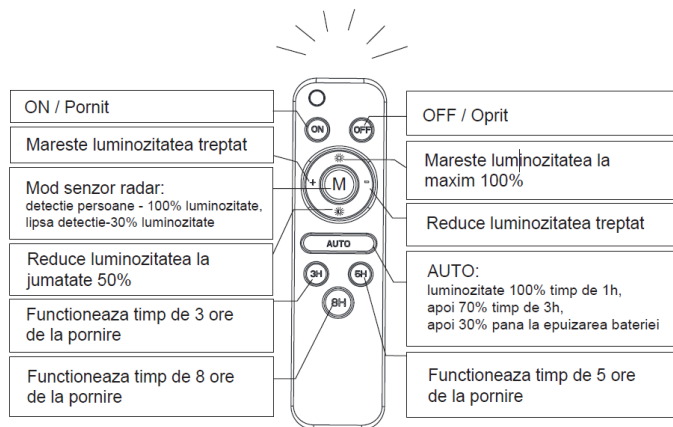

Telecomandă:

- Raza de actiune a telecomenzii este de 6-8m
- La prima utilizare, porniti lampa prin apasarea butonului
- Detalii senzor:
  Raza de detectie: 120°
  Distanța detectie: 6-8m
  Temporizatorul: 10s

⚠ Acest simbol indică faptul că acest produs face obiectul unei colectări separate. Deșeurile de echipamente electrice și electronice trebuie să fie colectate separat și să nu fie eliminate împreună cu deșeurile menajere. Deșeurile de echipamente electrice și electronice trebuie să fie predate unui sistem de colectare, în conformitate cu Directiva 2012/19/UE. Echipamentele electrice și electronice sunt periculoase pentru mediul înconjurător și pentru sănătatea umană, ca urmare a prezenței în compoziția lor a unor substanțe periculoase. Pentru informații suplimentare privind predarea și colectarea echipamentelor electrice și electronice uzate, vă rugăm să contactați autoritățile locale și centrele de colectare autorizate în acest sens.