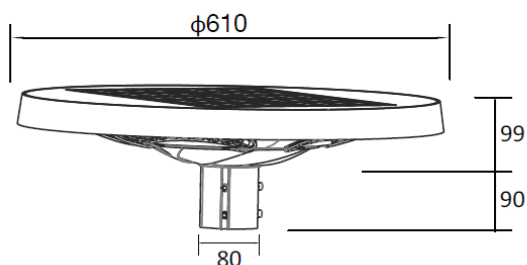

#### Panou solar

Tip	Monocristalin
Putere	DC5V, 25W
Dimensiuni	φ600

Cod produs	EL0078638
Material	Aluminiu
Temp. de culoare	6400K
CRI	≥70
Unghi de dispersie	120°
Culoare carcasă	Argintiu
Grad de protecție	IP66
Temp. de funcționare	-10°C~+45°C
Înălțime de instalare	3-5 m
Diametru consolă	φ60-75
Telecomandă	infraroșu 38KHz

### Dimensiuni(MM):